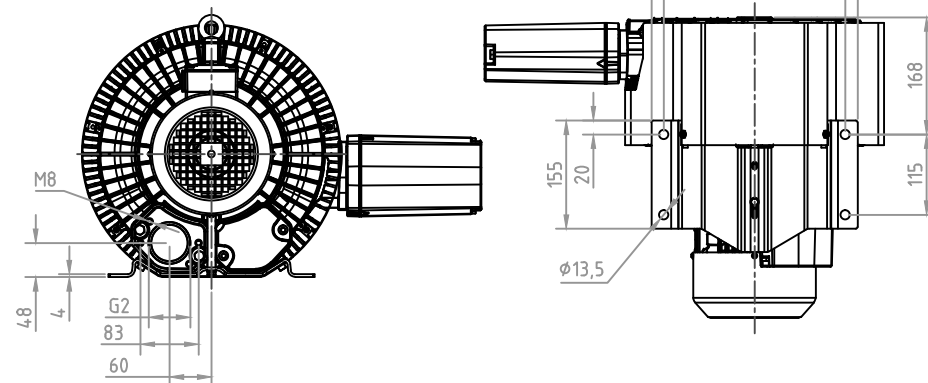

MODEL: 52E36 / 60Hz, 2.55Kw

DB CORPORATION COPYRIGHT

디비코퍼레이션
dbcorporation@naver.com