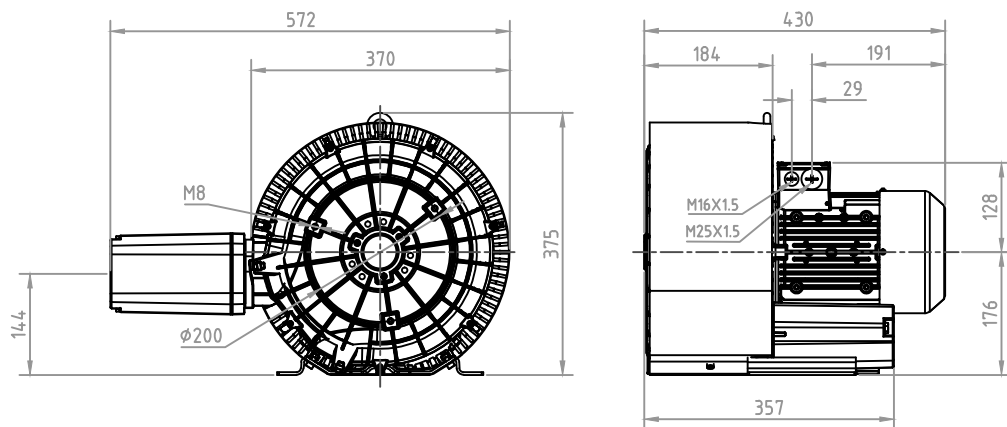

MODEL: 52E36 / 60Hz, 2.55Kw

DB CORPORATION COPYRIGHT

디비코퍼레이션
dbcorporation@naver.com