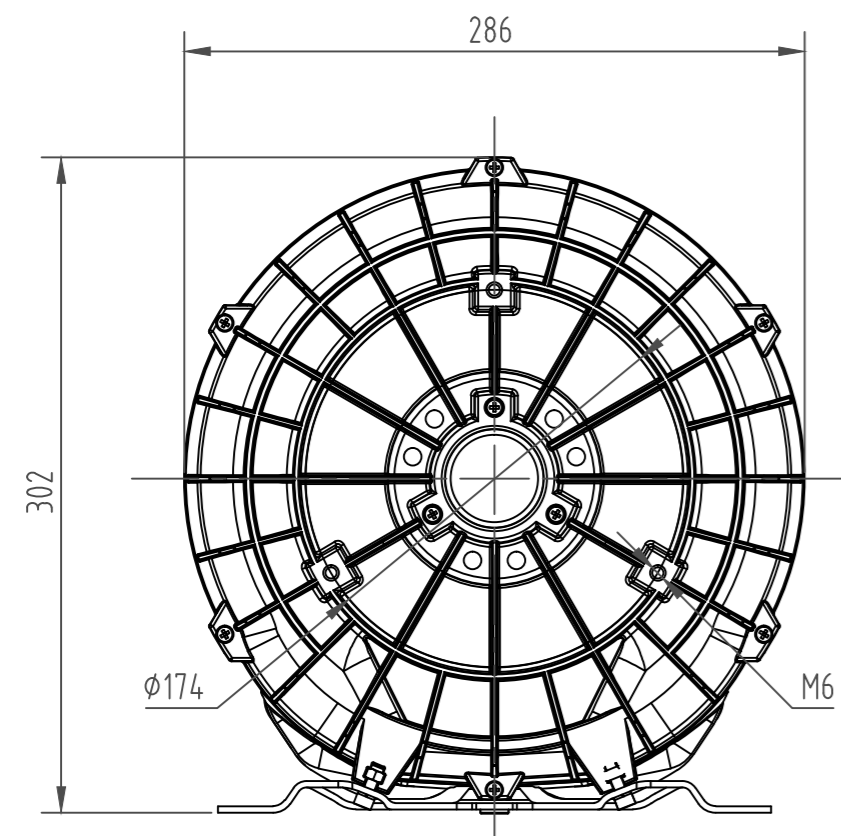

MODEL: 41E06, / 60HZ, 0.83Kw

DB CORPORATION COPYRIGHT		
	디비코퍼레이션 dbcorporation@naver.com	