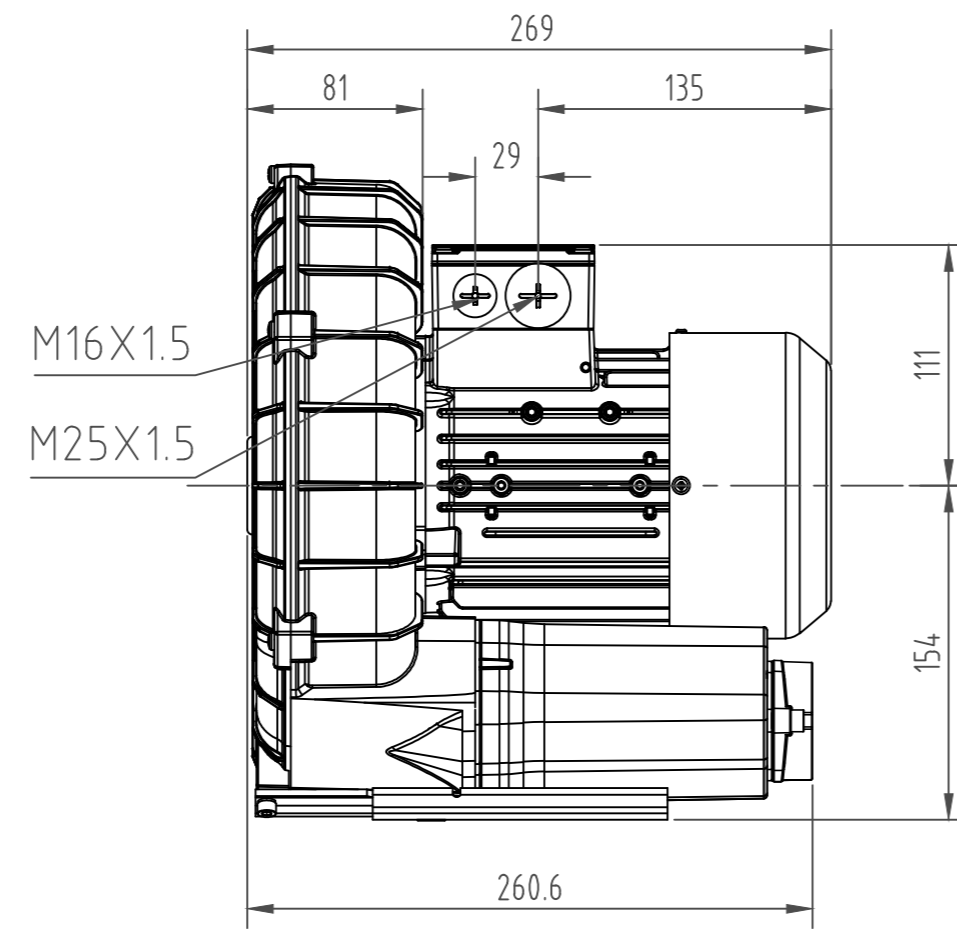

MODEL: 41E06, / 60HZ, 0.83Kw

DB CORPORATION COPYRIGHT		
	디비코퍼레이션 dbcorporation@naver.com	