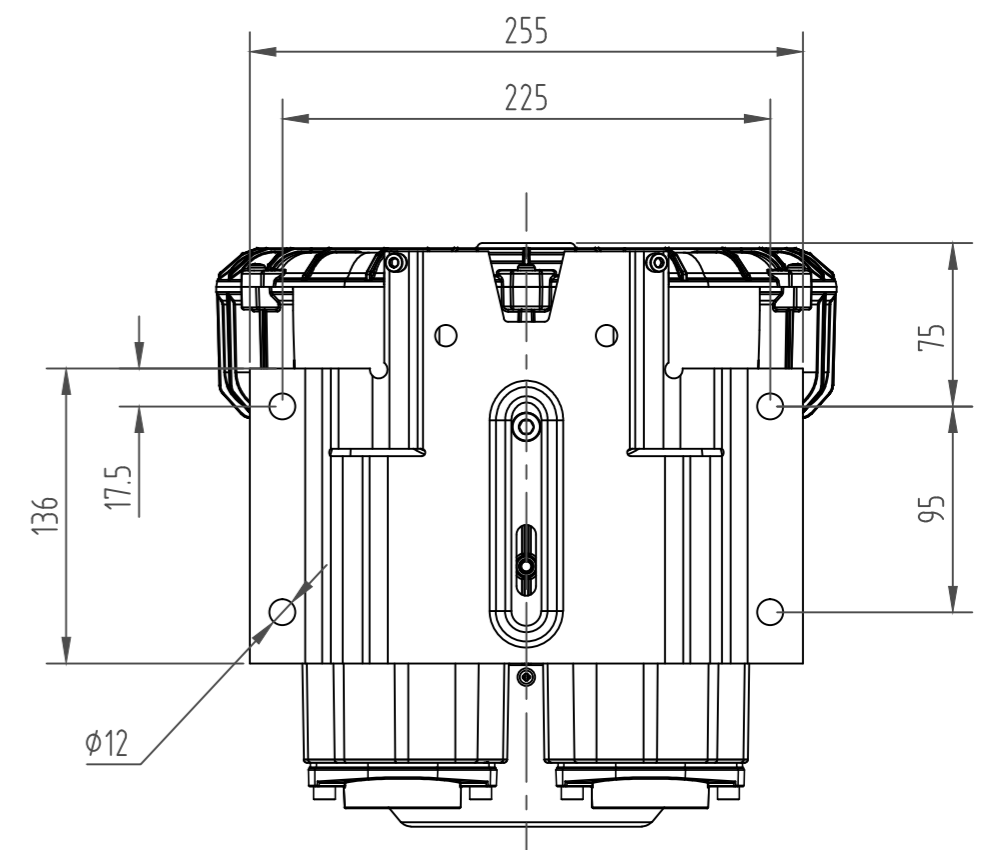

MODEL: 41E06, / 60HZ, 0.83Kw

DB CORPORATION COPYRIGHT		
	디비코퍼레이션 dbcorporation@naver.com	