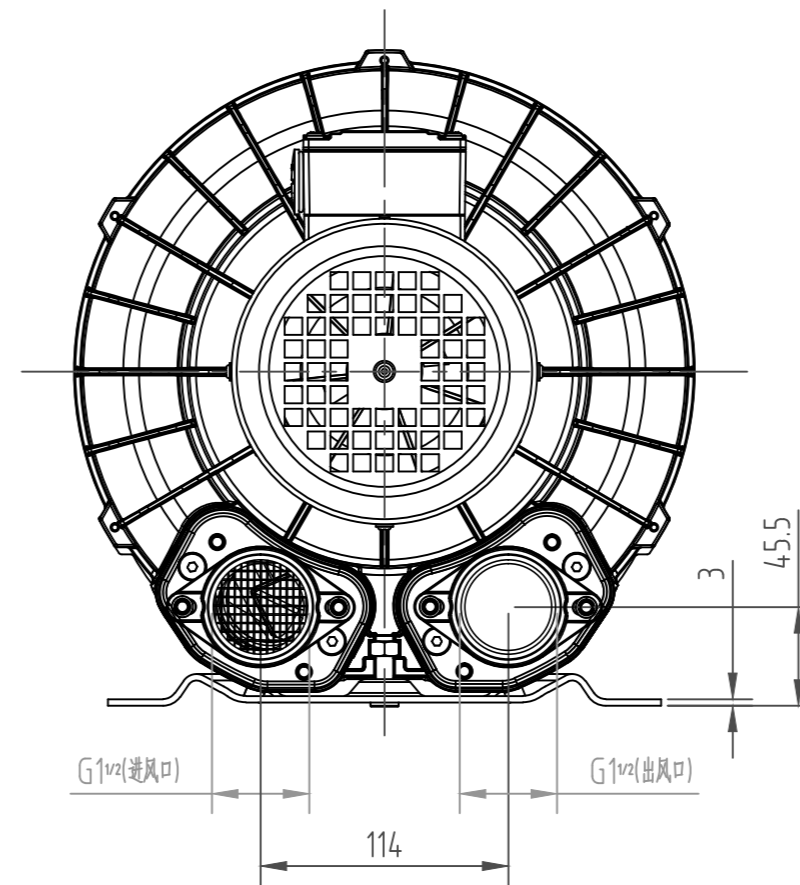

MODEL: 41E06, / 60HZ, 0.83Kw

DB CORPORATION COPYRIGHT		
	디비코퍼레이션 dbcorporation@naver.com	